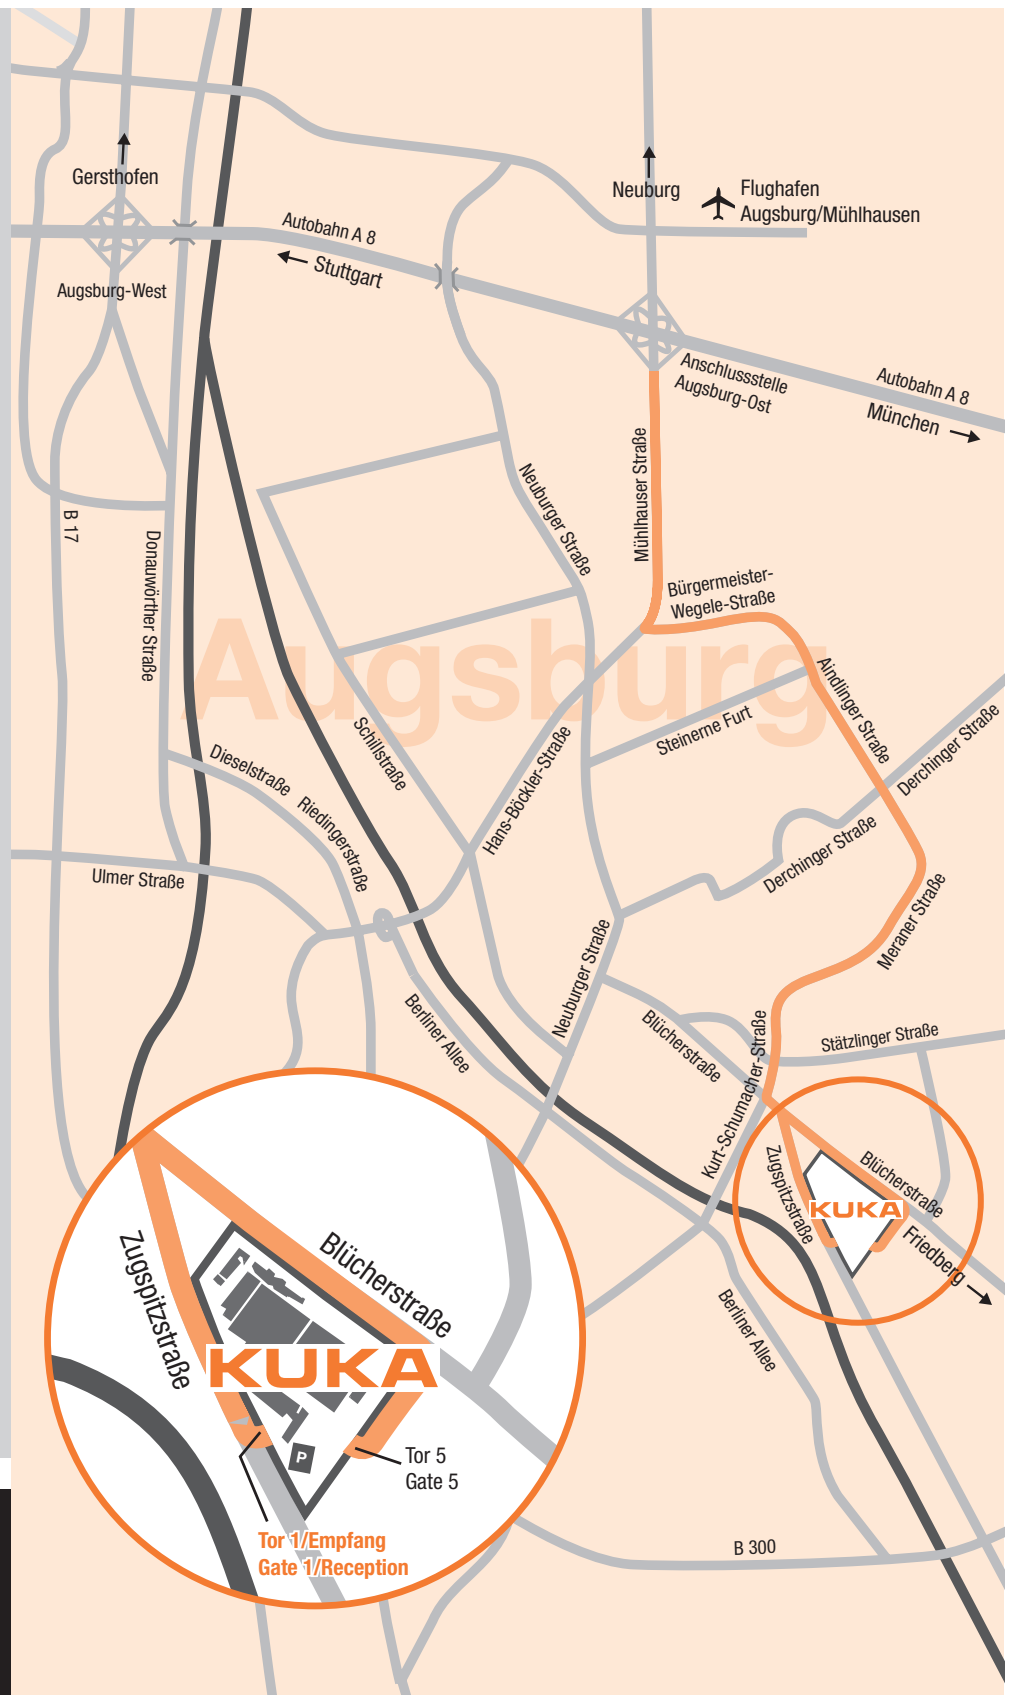

SO FINDEN SIE UNS

HOW TO FIND US

Anfahrtsbeschreibung

Nehmen Sie auf der Autobahn A 8 die Ausfahrt Augsburg-Ost in Richtung Augsburg Zentrum. An der ersten Ampel biegen Sie nach links in die Bürgermeister-Wegele-Straße ab. Folgen Sie dem Verlauf der Straße (die ihren Namen mehrmals wechselt: Bürgermeister-Wegele-Straße, Aindlinger Straße, Meraner Straße, Kurt-Schumacher-Straße). Biegen Sie in der Kurt-Schumacher-Straße links ab in die Blücherstraße in Richtung Friedberg.

Besucher: Fahren Sie nach rechts in die Zugspitzstraße. So gelangen Sie zu Tor-1.

Wareneingang und Versand: Am Ende des KUKA Firmengeländes biegen Sie rechts ab in die Zufahrt zu Tor-5.

Directions

Take the Augsburg-Ost exit from the A 8 Autobahn and follow signs for Augsburg city center (Zentrum). At the first traffic light, turn left into Bürgermeister-Wegele-Straße. Follow this road (which changes its name several times: Bürgermeister-Wegele-Straße, Aindlinger Straße, Meraner Straße, Kurt-Schumacher-Straße) and turn left off the Kurt-Schumacher-Straße section into Blücherstraße, direction Friedberg.

Visitors: Turn right into Zugspitzstraße. This takes you to Gate-1.

Receiving and Dispatch: At the end of the KUKA site, turn right into the approach road to Gate-5.

KUKA AG

Zugspitzstraße 140
86165 Augsburg